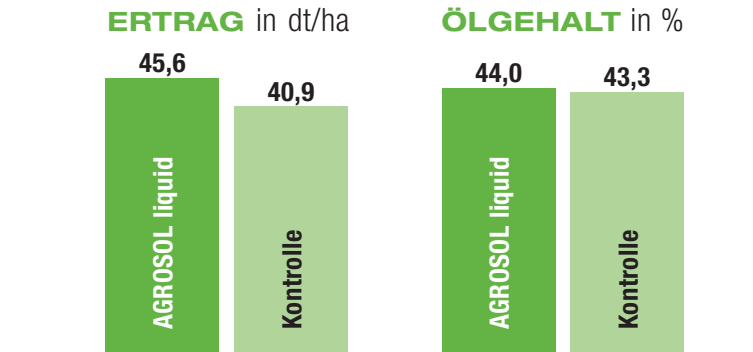

Kerndruschergebnis WINTERRAPS 2016

Sorte: Pionier PT 242
4-fache Wiederholung

Parzellengröße: ca. 95 m²
am So, 21.08.2016

Betrieb: Thorben Prühs, Kabelhorst (PLZ 23)

MEHRERTRAG
durch AGROSOL liquid
4,7 dt/ha bzw. 11,5 %

Düngung und Pflanzenschutz in allen Varianten gleich (betriebsüblich)

Kerndruschergebnis WINTERWEIZEN 2016

Sorte: Bonanza
6-fache Wiederholung

Parzellengröße: ca. 23 m²
am Do, 25.08.2016

Betrieb: Thorben Prühs, Kabelhorst (PLZ 23)

MEHRERTRAG
durch AGROSOL liquid
3,9 dt/ha bzw. 3,8 %

Düngung und Pflanzenschutz in allen Varianten gleich (betriebsüblich)