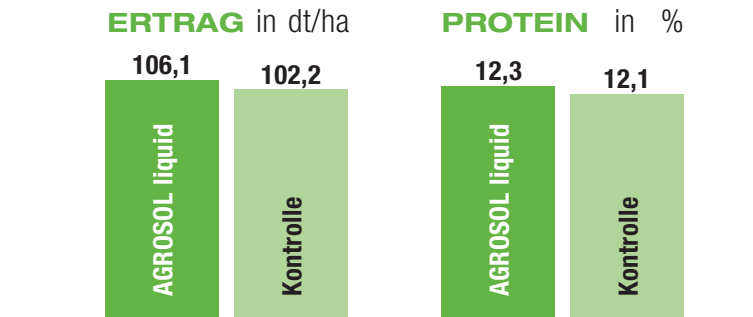

Kerndruschergebnis WINTERRAPS 2016

Sorte: Pionier PT 242
4-fache Wiederholung

Parzellengröße: ca. 95 m²
am So, 21.08.2016

Betrieb: Thorben Prühs, Kabelhorst (PLZ 23)

MEHRERTRAG
durch AGROSOL liquid
4,7 dt/ha bzw. 11,5 %

Düngung und Pflanzenschutz in allen Varianten gleich (betriebsüblich)

Kerndruschergebnis WINTERWEIZEN 2016

Sorte: Bonanza
6-fache Wiederholung

Parzellengröße: ca. 23 m²
am Do, 25.08.2016

Betrieb: Thorben Prühs, Kabelhorst (PLZ 23)

MEHRERTRAG
durch AGROSOL liquid
3,9 dt/ha bzw. 3,8 %

Düngung und Pflanzenschutz in allen Varianten gleich (betriebsüblich)